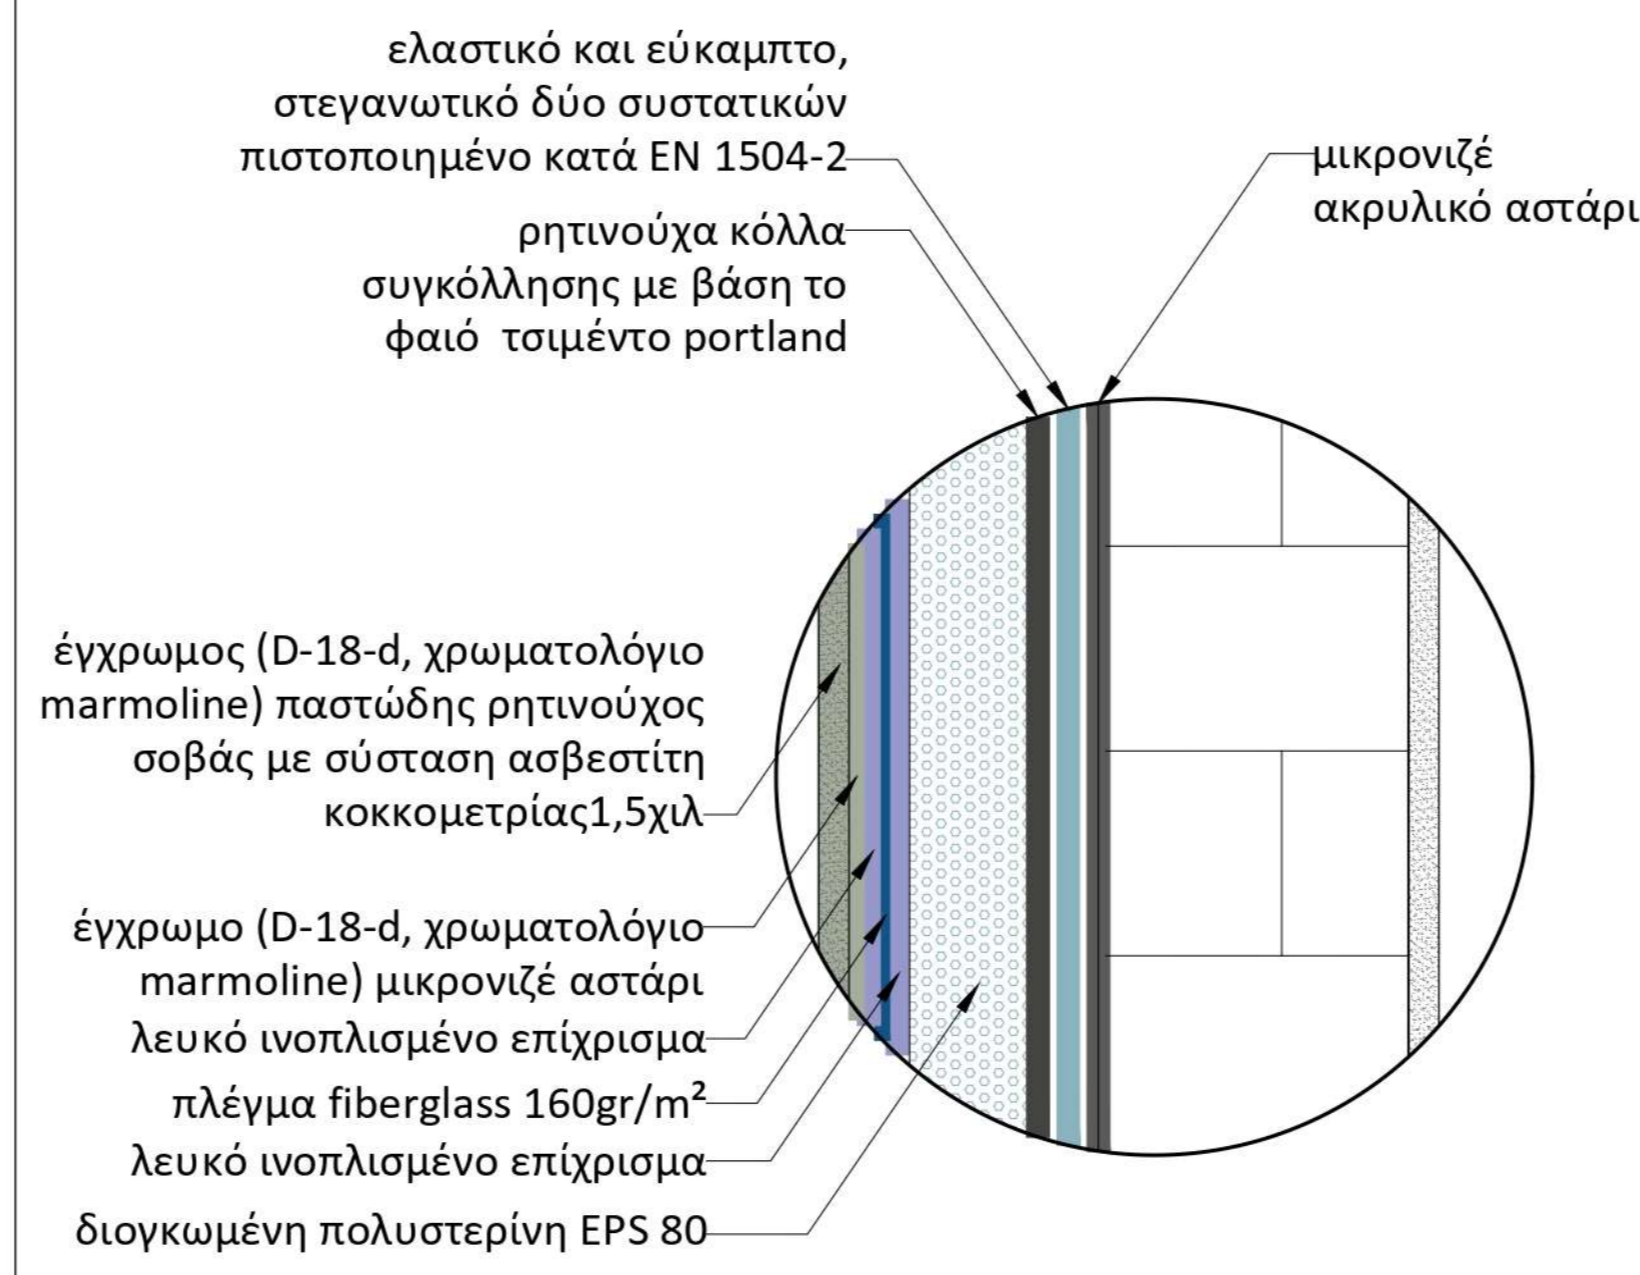

Λεπτομέρεια "3" κλίμακα 1:20

Λεπτομέρεια "4" κλίμακα 1-10

τομή στεγάστρου

Λεπτομέρεια "5" κλίμακα 1-20

Λεπτομέρεια "τοίχου"

Λεπτομέρεια "6" κλίμακα 1:20

κάτοψη βρύσης

Τομή "1-1"

Τομή "2-2"

Όψη "Α"

Λεπτομέρεια "4" κλίμακα 1-20

κάτοψη στεγάστρου